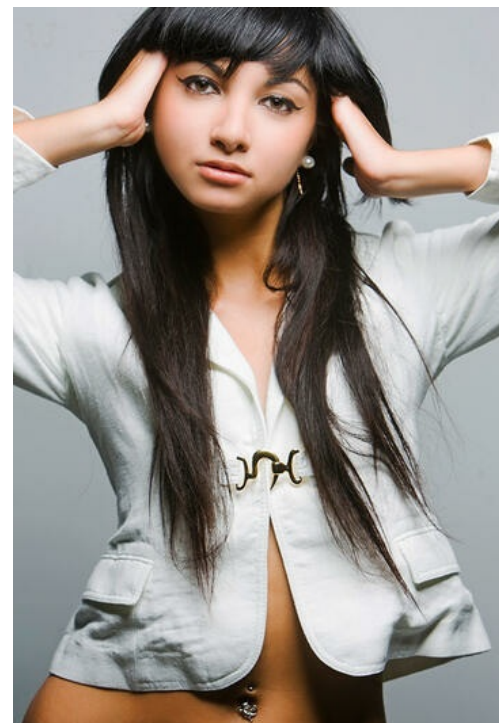

MARIA SELUHO

зріст: 176, вага: 50, груди: 87, талія: 60, стегна: 89
<https://podium.im/ua/models/1070>