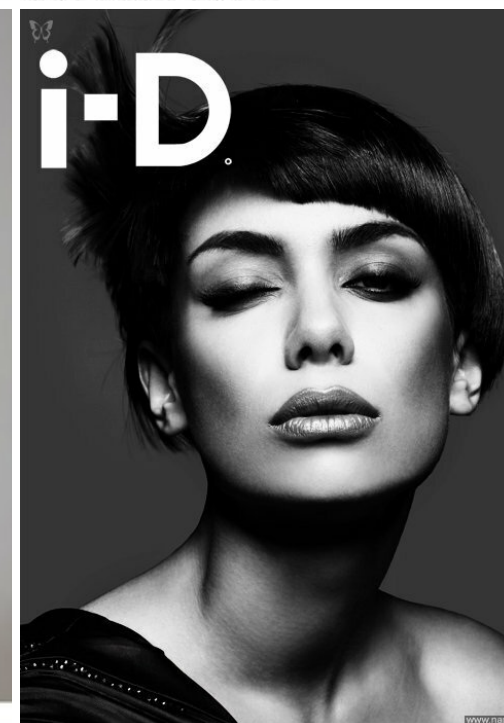

ANNA KON'KOVA

зріст: 174, вага: 51, груди: 84, талія: 60, стегна: 91
<https://podium.im/ua/models/172>

MOKOI WWW.MOKO.CC/FINEIMAGE

MOKOI WWW.MOKO.CC/FINEIMAGE

MOKOI WWW.MOKO.CC/FINEIMAGE

www.napo