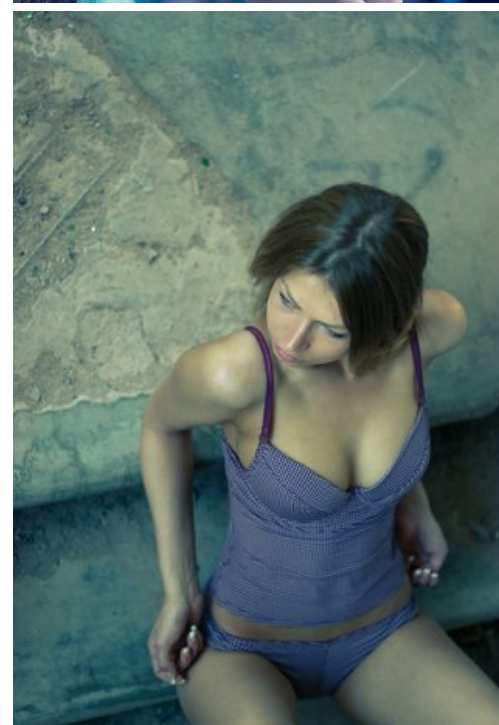

NIKA SHIVA

зріст: 175, вага: 55, груди: 86, талія: 61, стегна: 92
<https://podium.im/ua/models/1847>