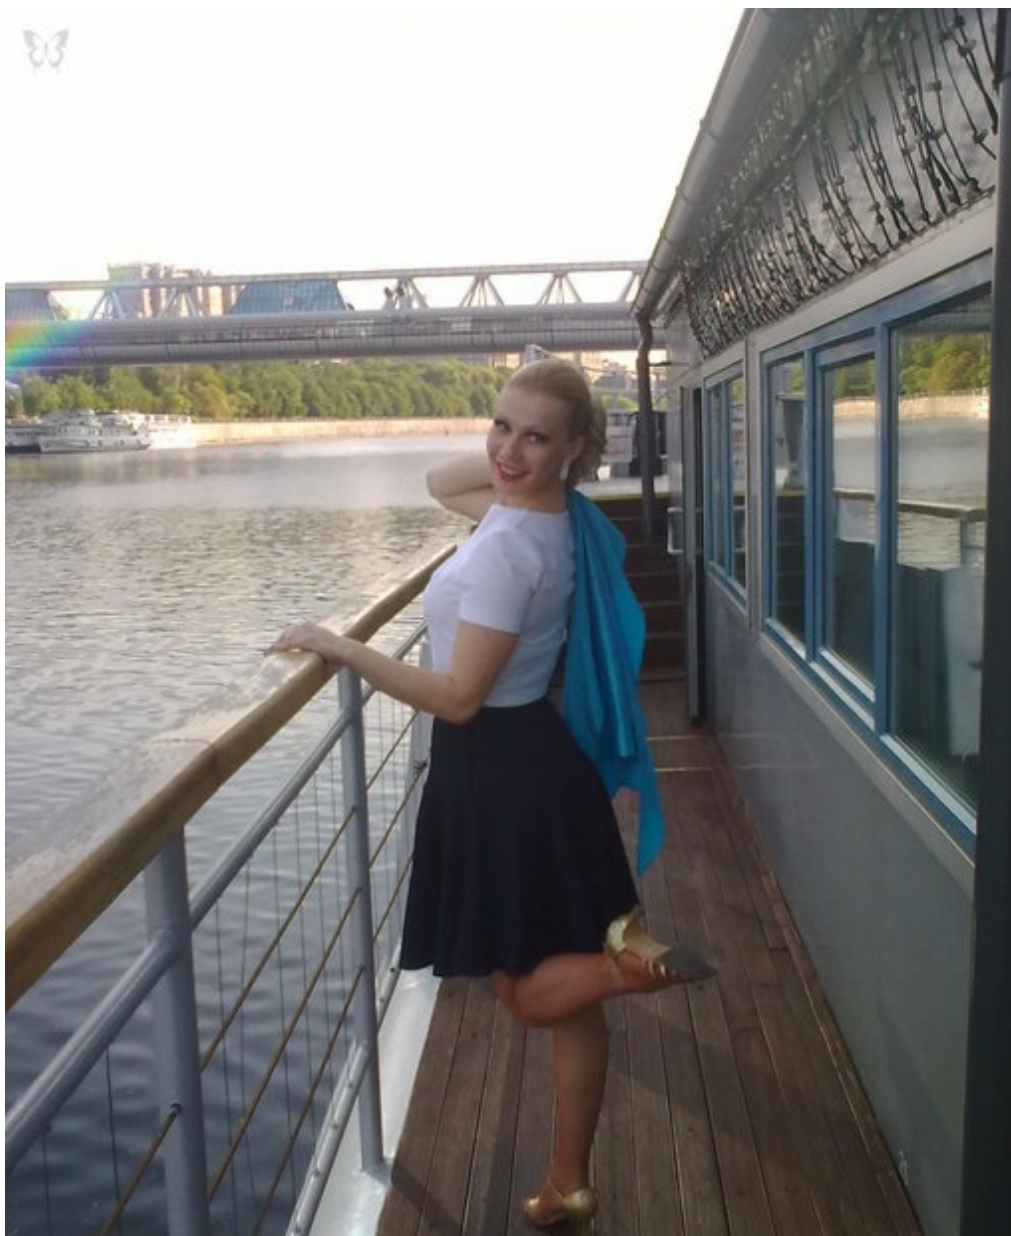

NATAL'A OSTROVSKAA

зріст: 168, вага: 58, груди: 92, талія: 62, стегна: 89
<https://podium.im/ua/models/2000559>