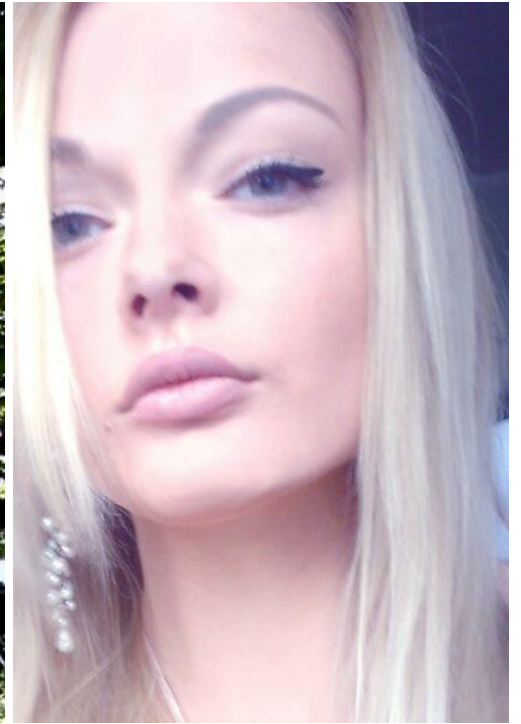

KATA MEDVEDEVA

зріст: 170, вага: 50, груди: 83, талія: 59, стегна: 89
<https://podium.im/ua/models/2000687>