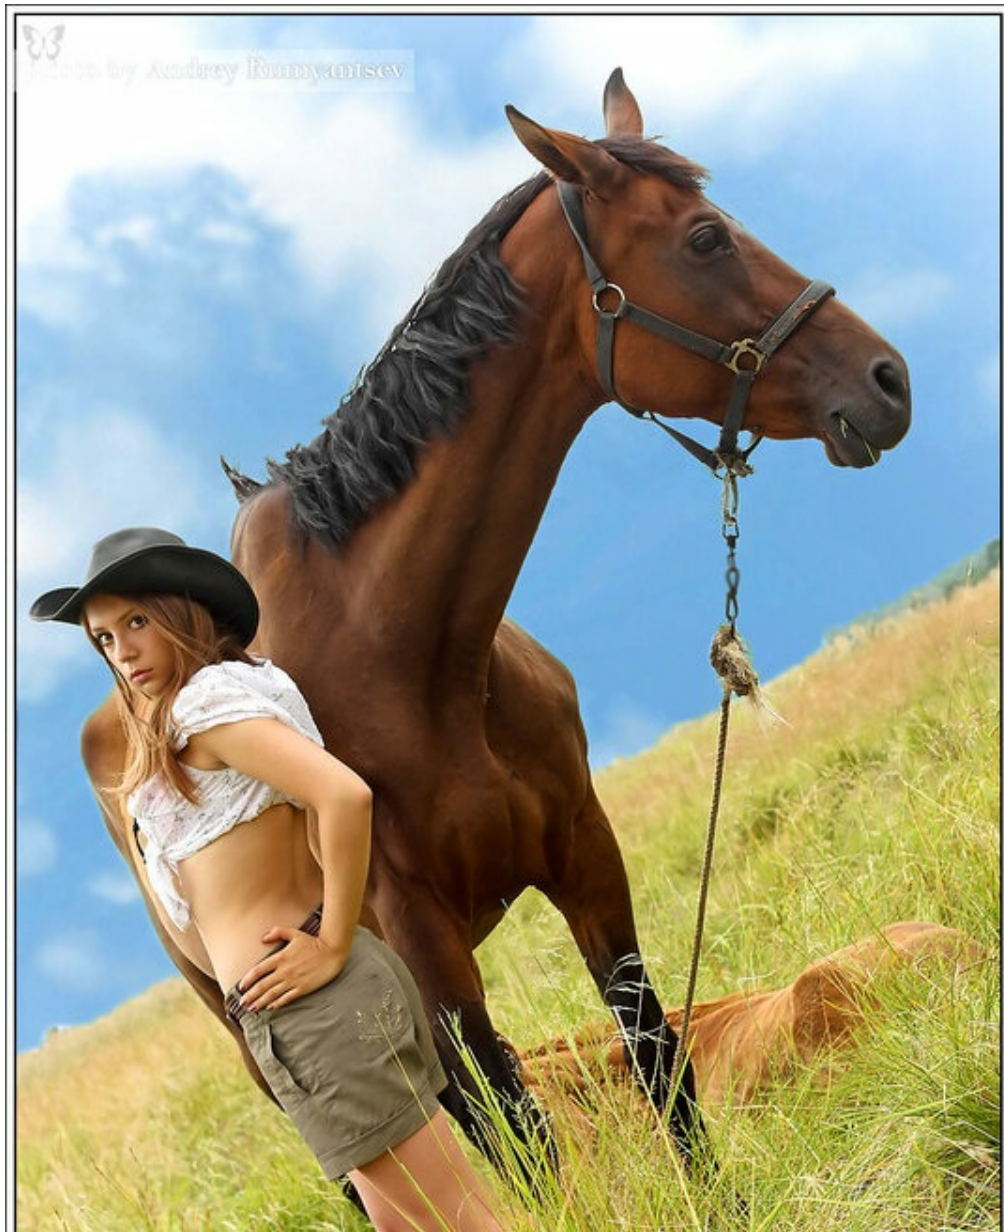

# ANNA MASUR

зріст: 160, вага: 47, груди: 92, талія: 62, стегна: 88  
<https://podium.im/ua/models/2000835>