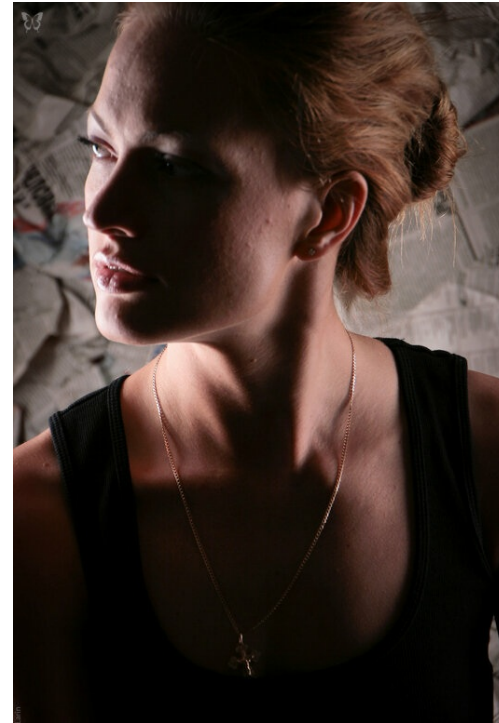

TAT'ANA VARSAVSKAA

зріст: 178, вага: 58, груди: 85, талія: 64, стегна: 95
<https://podium.im/ua/models/2002108>