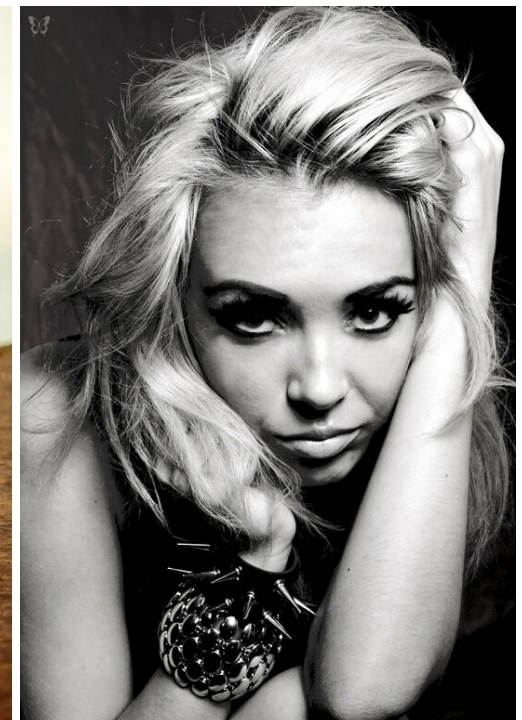

SASA BEEYONDA

зріст: 175, вага: 54, груди: 87, талія: 63, стегна: 89
<https://podium.im/ua/models/2003138>