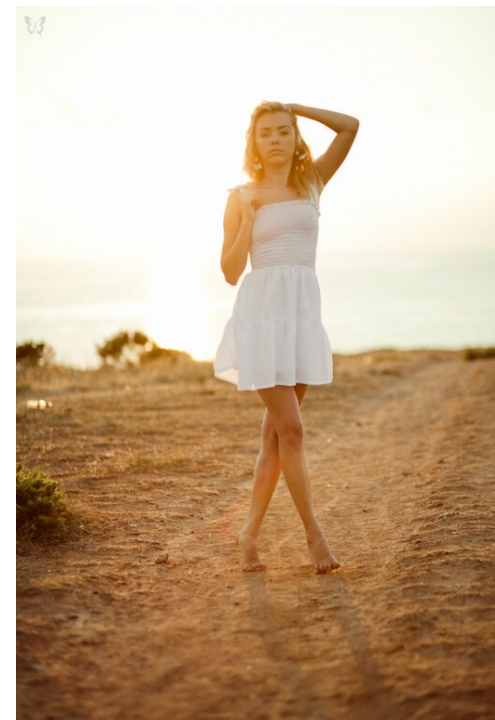

SASA BEEYONDA

зріст: 175, вага: 54, груди: 87, талія: 63, стегна: 89
<https://podium.im/ua/models/2003138>