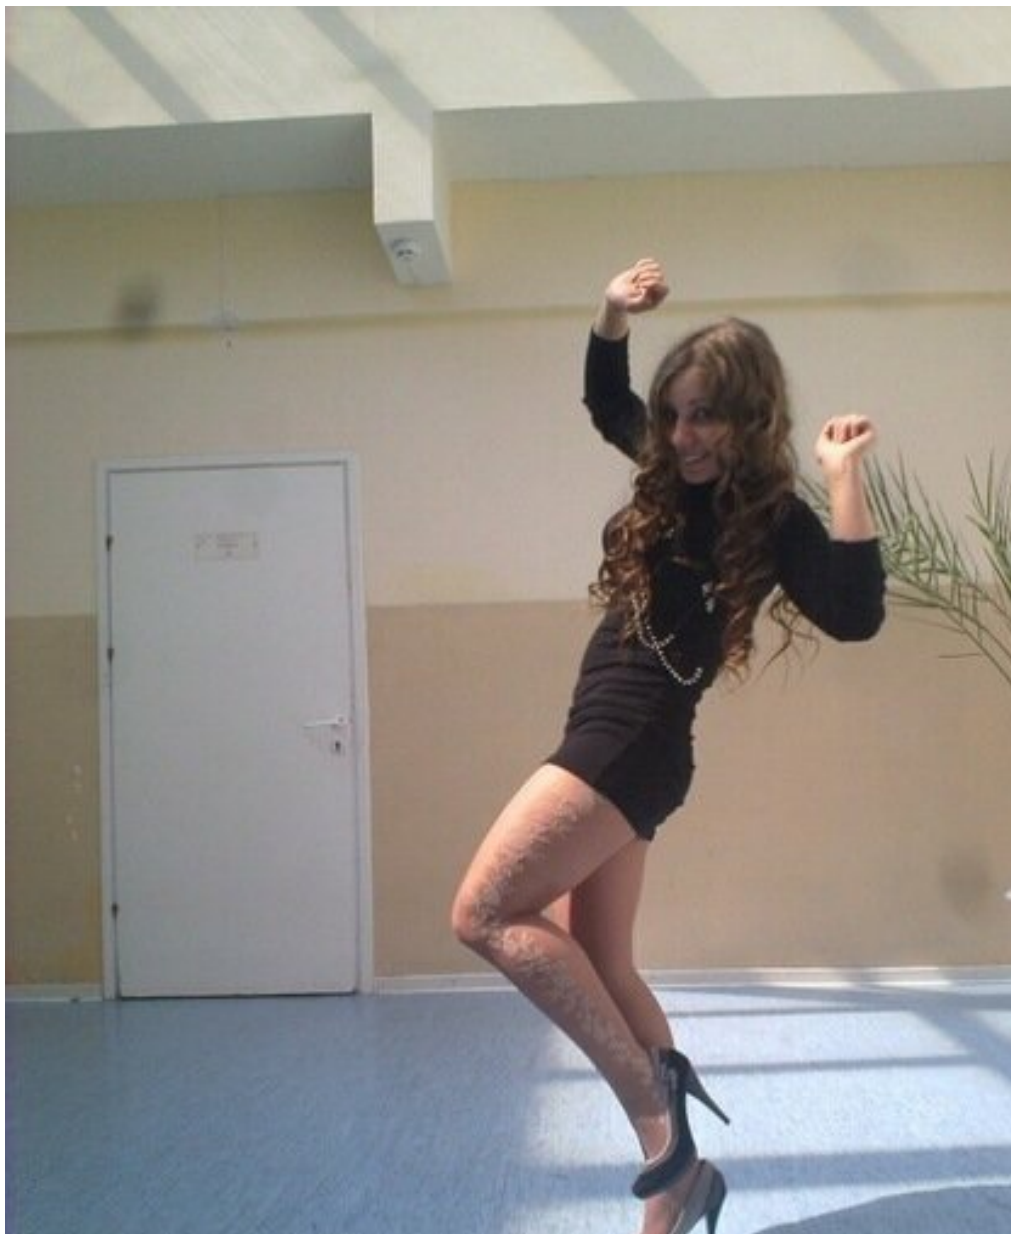

# NELLY SALMANOVA

зріст: 160, вага: 48, груди: 85, талія: 60, стегна: 87  
<https://podium.im/ua/models/2005877>