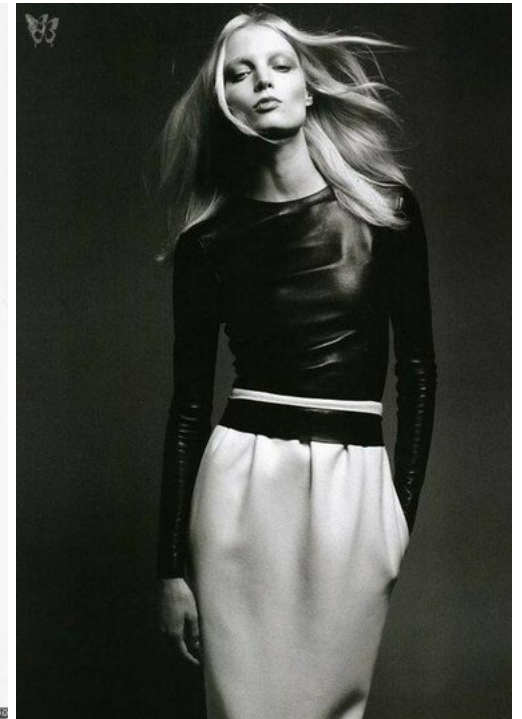

# PIHULA PIHULA

зріст: 177, вага: 47, груди: 84, талія: 60, стегна: 87  
<https://podium.im/ua/models/2007197>