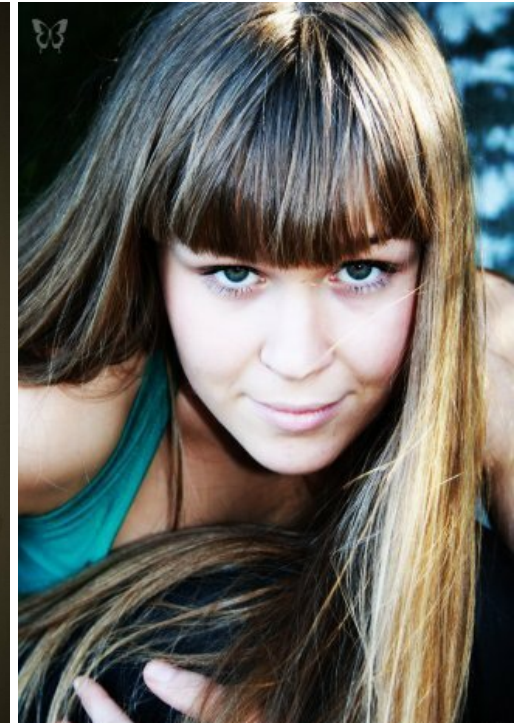

MARI SHRAKOVA

зріст: 171, вага: 62, груди: 90, талія: 65, стегна: 97
<https://podium.im/ua/models/2007233>