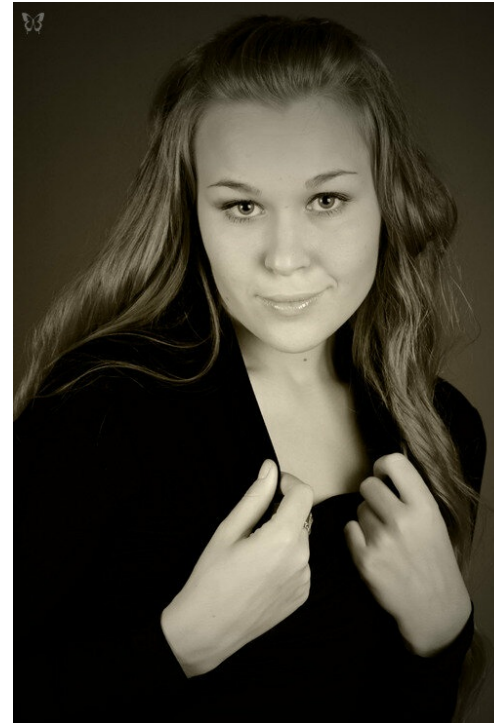

MARI SHRAKOVA

зріст: 171, вага: 62, груди: 90, талія: 65, стегна: 97
<https://podium.im/ua/models/2007233>