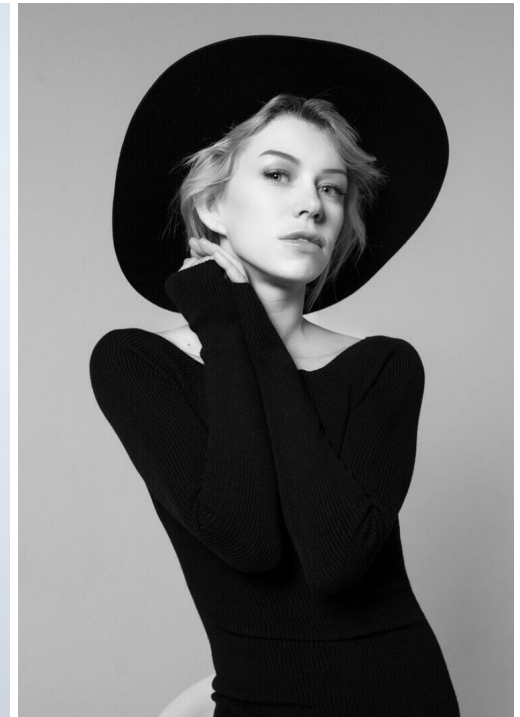

НАТАЛЯ ГРИГОРЬЕВА

зріст: 169, вага: 50, груди: 85, талія: 61, стегна: 87
<https://podium.im/ua/actors/2007376>