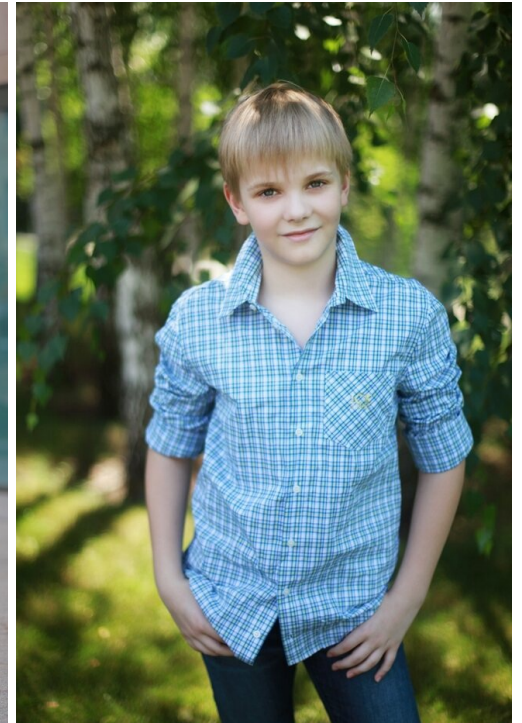

SERG

зріст: 163, вага: 48, груди: 75, талія: 63, стегна: 76
<https://podium.im/ua/models/2012005>