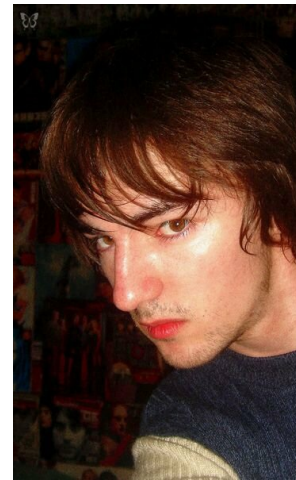

КРАДУЩИЙСЯ В НОЧИ

рост: 182. вес: 65. грудь: 91. талия: 72. бедра: 93
<https://podium.im/ua/models/azazel>