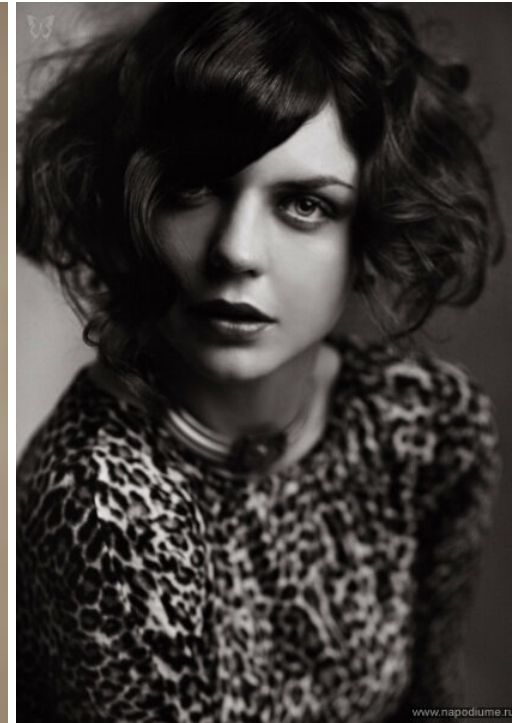

# MARIA AYBULATOVA

зріст: 176, вага: 56, груди: 87, талія: 62, стегна: 90  
<https://podium.im/ua/models/2014092>