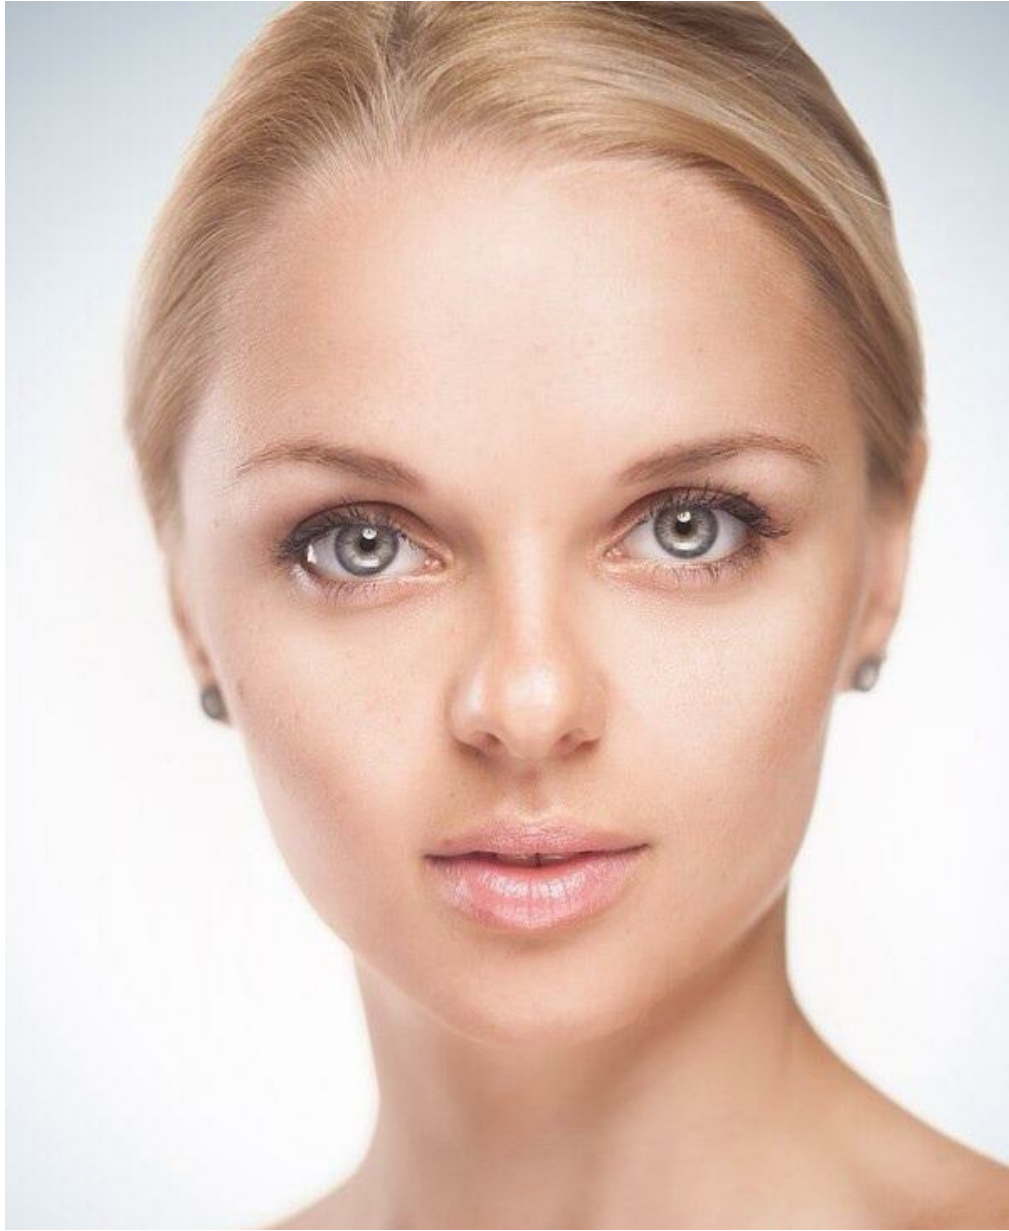

MISS

身高: 164, 体重: 50, 三围: 84, 胸围: 60, 腰围: 90
<https://podium.im/cn/models/2014435>