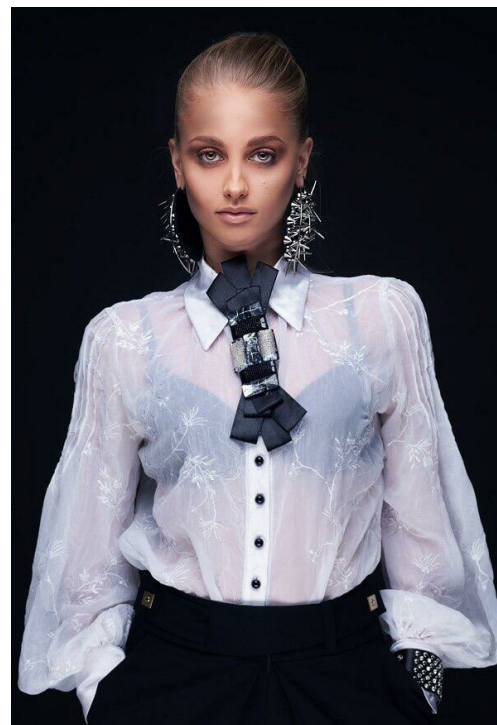

# ANNA CERNAА

зріст: 173, вага: 54, груди: 88, талія: 62, стегна: 93  
<https://podium.im/ua/models/201617>