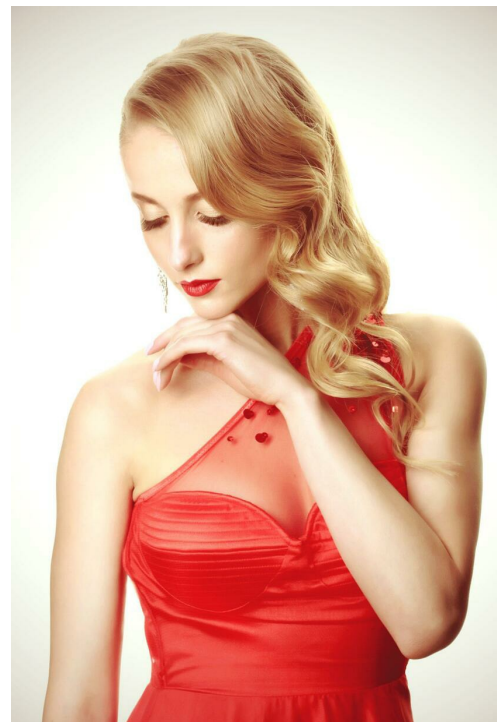

# ANNA CERNAА

зріст: 173, вага: 54, груди: 88, талія: 62, стегна: 93  
<https://podium.im/ua/models/201617>