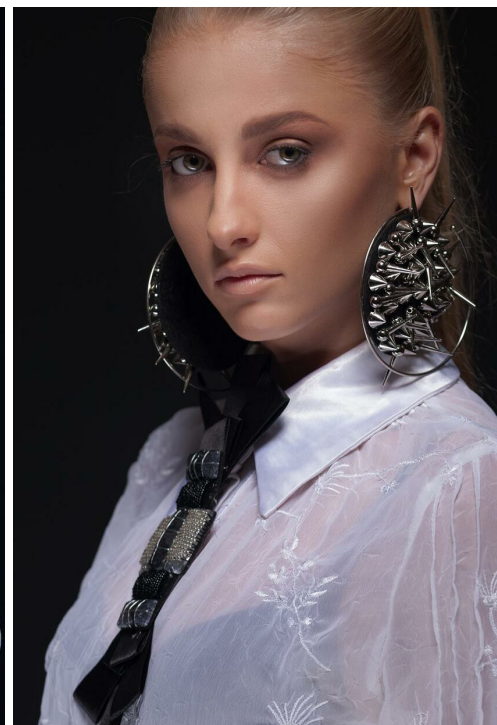

# ANNA CERNAА

зріст: 173, вага: 54, груди: 88, талія: 62, стегна: 93  
<https://podium.im/ua/models/201617>