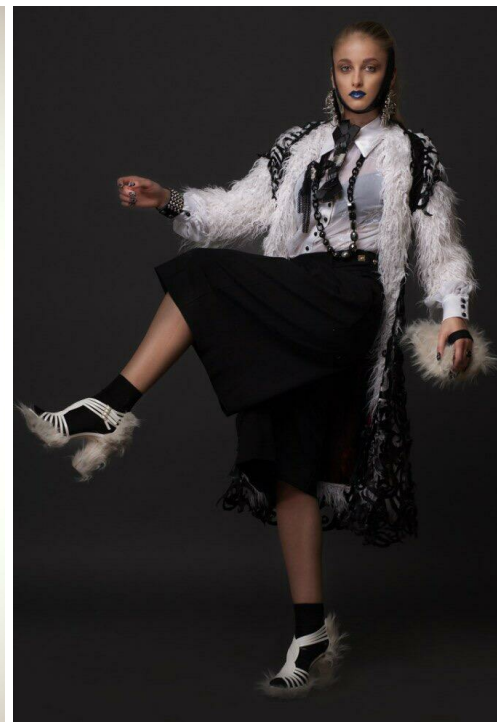

# ANNA CERNAА

зріст: 173, вага: 54, груди: 88, талія: 62, стегна: 93  
<https://podium.im/ua/models/201617>