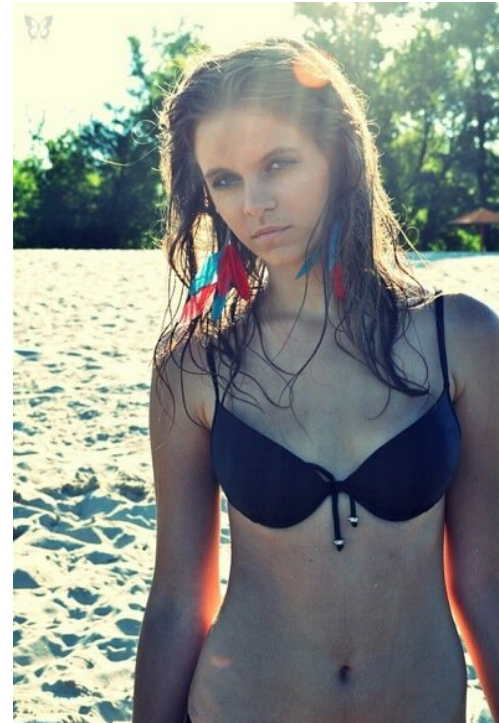

# DIANA GORBACH

зріст: 175, вага: 54, груди: 89, талія: 60, стегна: 91  
<https://podium.im/ua/models/2016206>