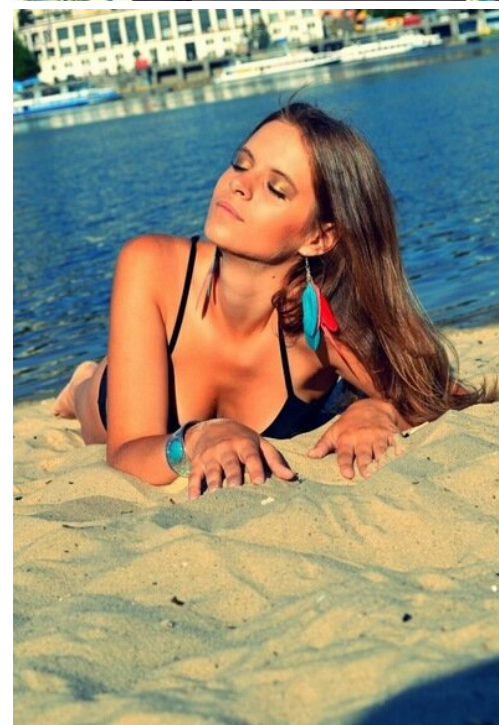

# DIANA GORBACH

зріст: 175, вага: 54, груди: 89, талія: 60, стегна: 91  
<https://podium.im/ua/models/2016206>