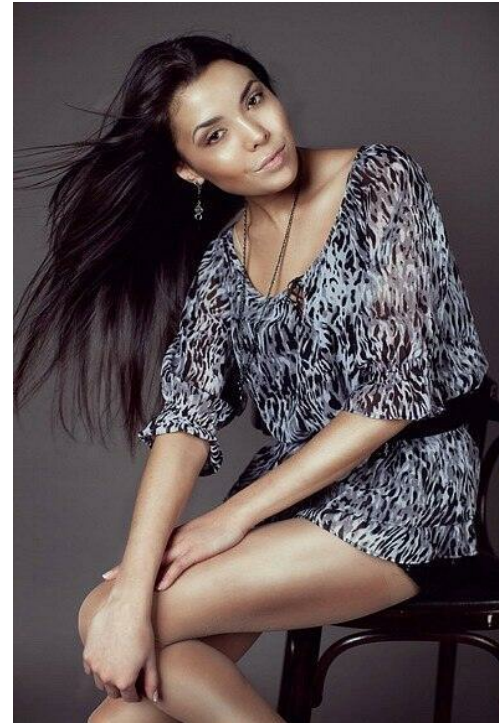

REGINA NIZAMOVA

зріст: 178, вага: 52, груди: 84, талія: 60, стегна: 89
<https://podium.im/ua/models/regina-nizamova>