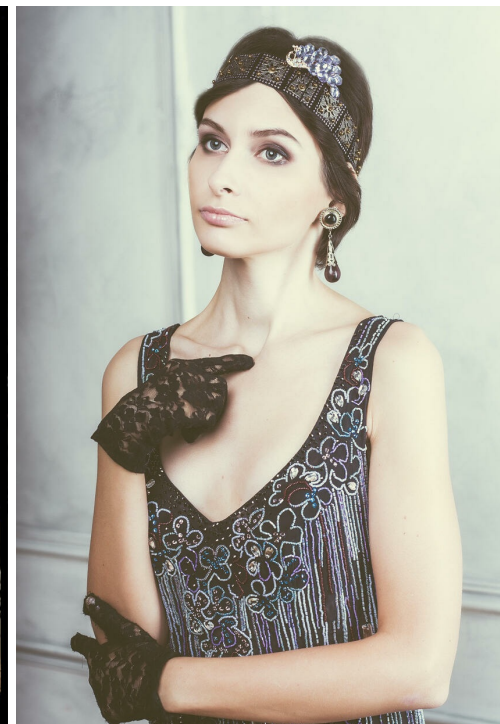

ELIZABETH LYASHENKO

зріст: 168, вага: 45, груди: 86, талія: 65, стегна: 86
<https://podium.im/ua/models/elizabeth-lyashenko>