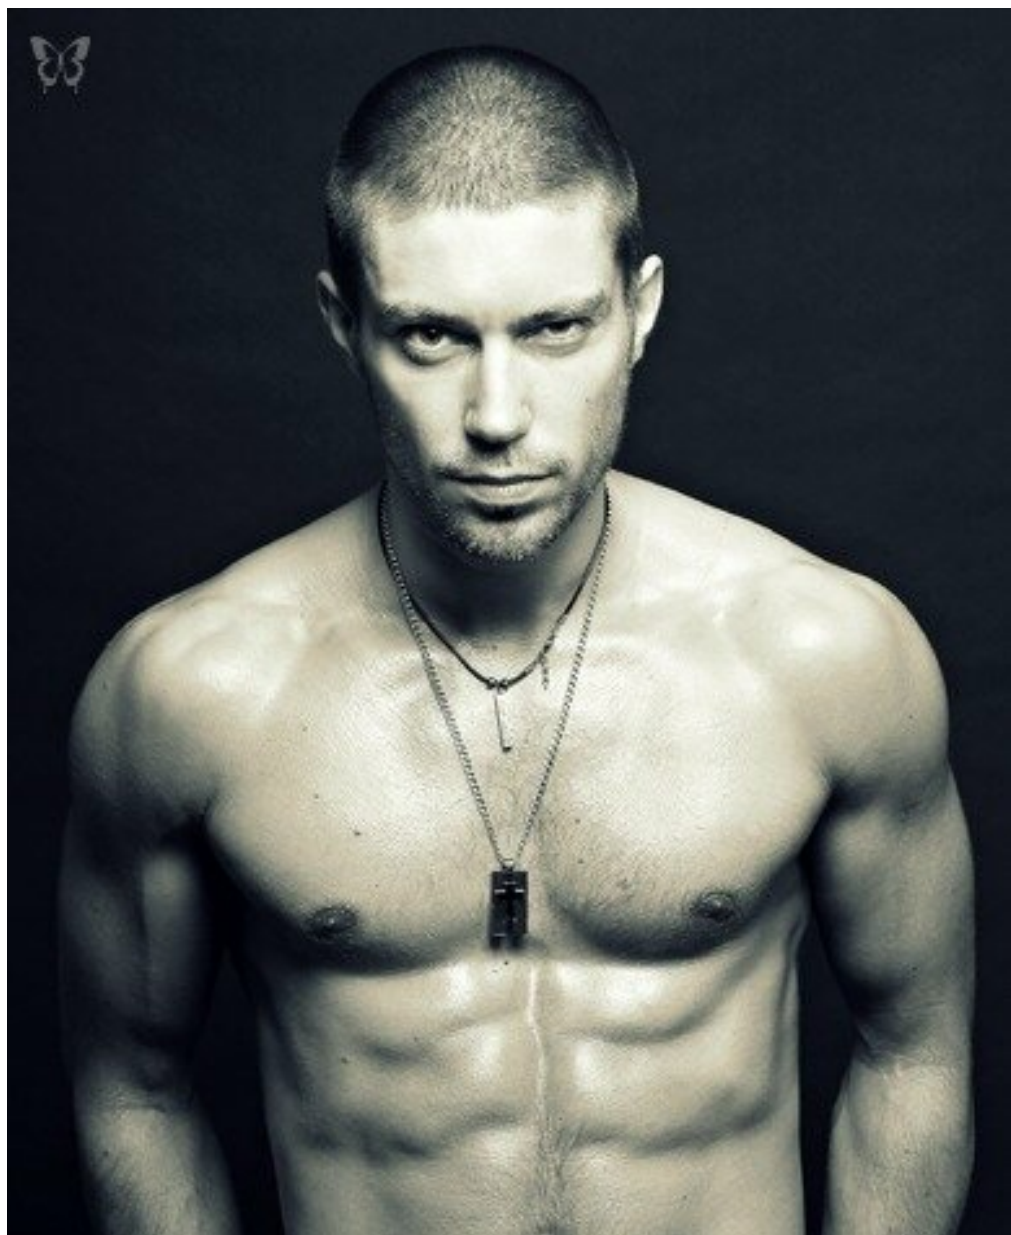

# DMITRIJ SALAPIN

зріст: 175, вага: 65, груди: 100, талія: 77, стегна: 90  
<https://podium.im/ua/models/2019300>