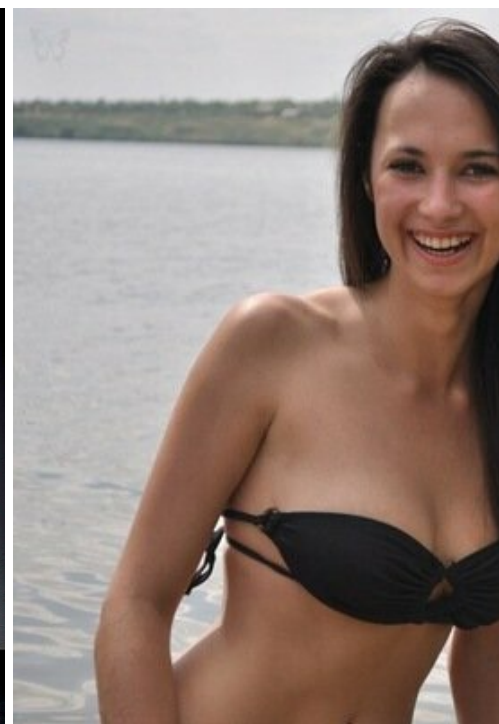

MARINA BORODAEVA

зріст: 171, вага: 50, груди: 88, талія: 59, стегна: 88
<https://podium.im/ua/models/2033685>