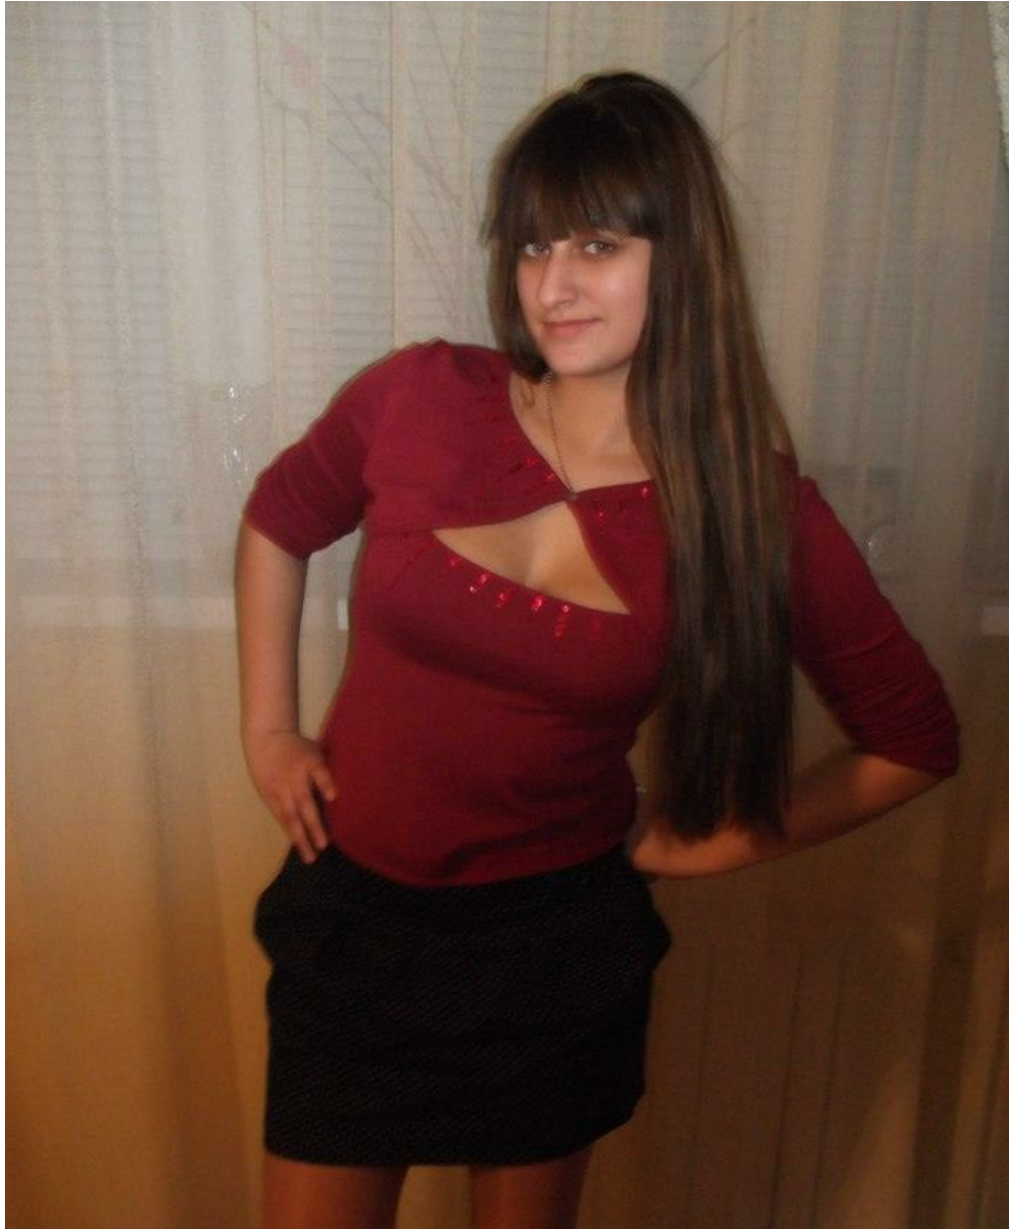

ANNA HRUSHHJOVA

зріст: 174, вага: 54, груди: 99, талія: 65, стегна: 94
<https://podium.im/ua/models/2053751>