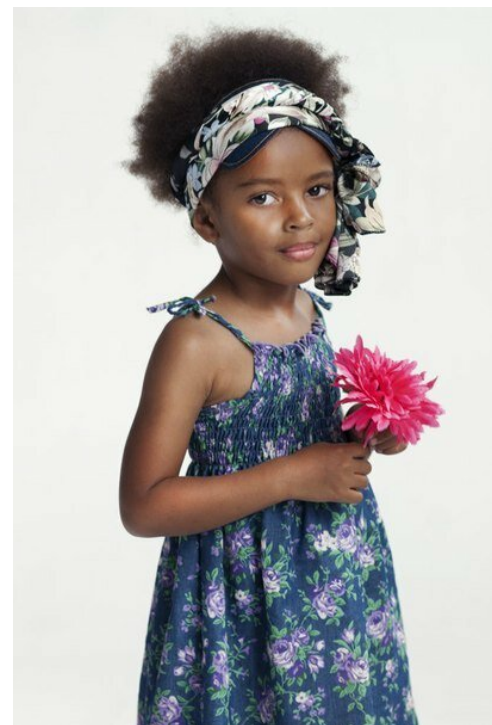

SOFIYA DOLL

зріст: 115, вага: 15, груди: 51, талія: 49, стегна: 53
<https://podium.im/ua/models/2088331>