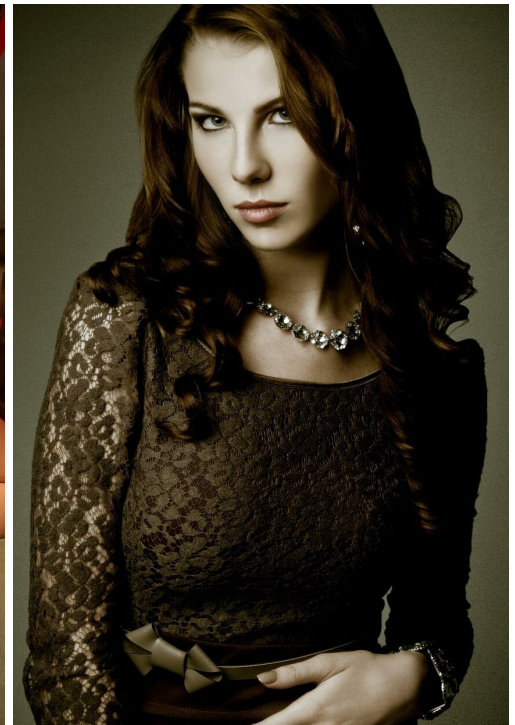

SOFI BILECKAJA

зріст: 177, вага: 56, груди: 90, талія: 64, стегна: 85
<https://podium.im/ua/models/2092151>