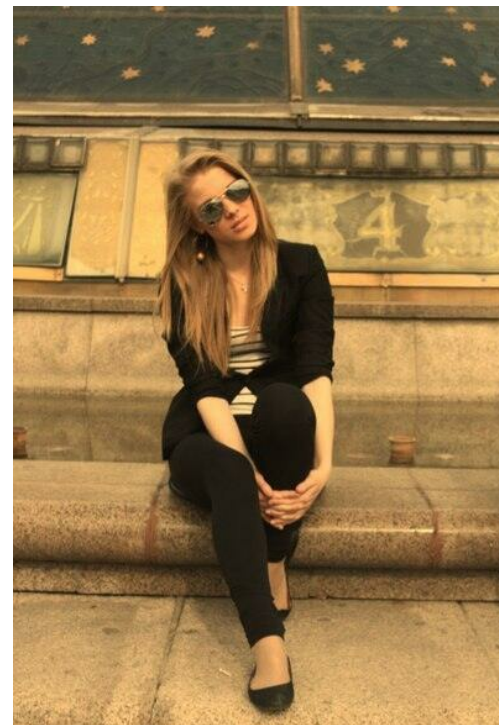

MARIJA PAVLOVA

зріст: 174, вага: 47, груди: 90, талія: 57, стегна: 89
<https://podium.im/ua/models/2100331>