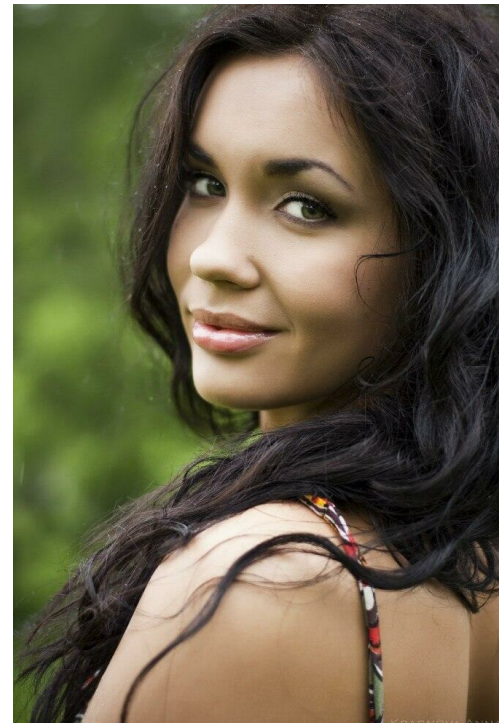

ALESJA GULITASHVILI

зріст: 172, вага: 53, груди: 88, талія: 60, стегна: 90
<https://podium.im/ua/models/2115271>