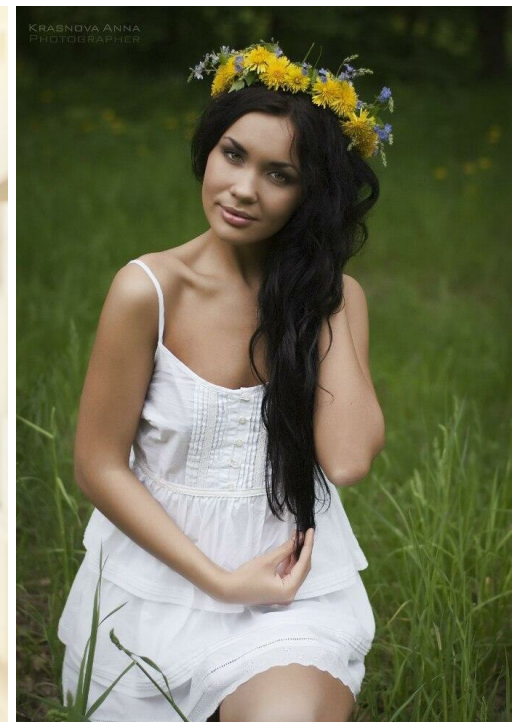

ALESJA GULITASHVILI

зріст: 172, вага: 53, груди: 88, талія: 60, стегна: 90
<https://podium.im/ua/models/2115271>