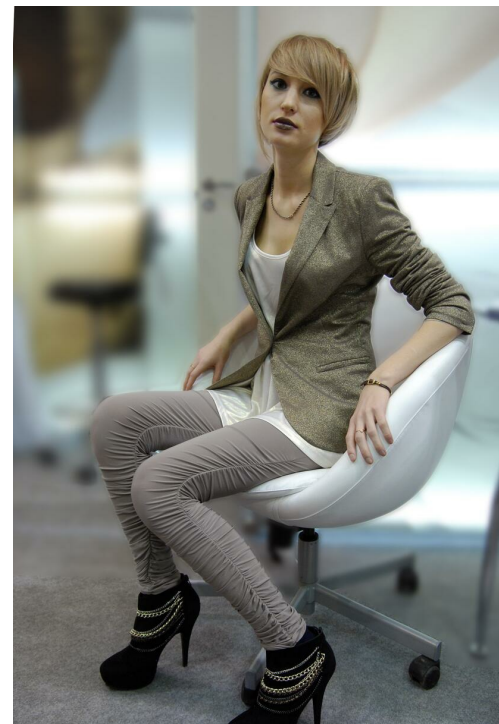

LIDIJA NOVIKOVA

зріст: 171, вага: 44, груди: 75, талія: 72, стегна: 84
<https://podium.im/ua/models/2129751>