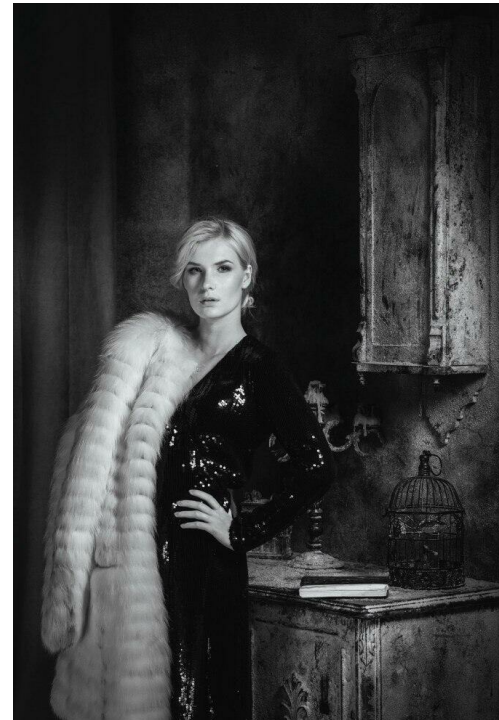

ANN MIKHAJLOVA

зріст: 176, вага: 53, груди: 82, талія: 60, стегна: 90
<https://podium.im/ua/models/2140481>