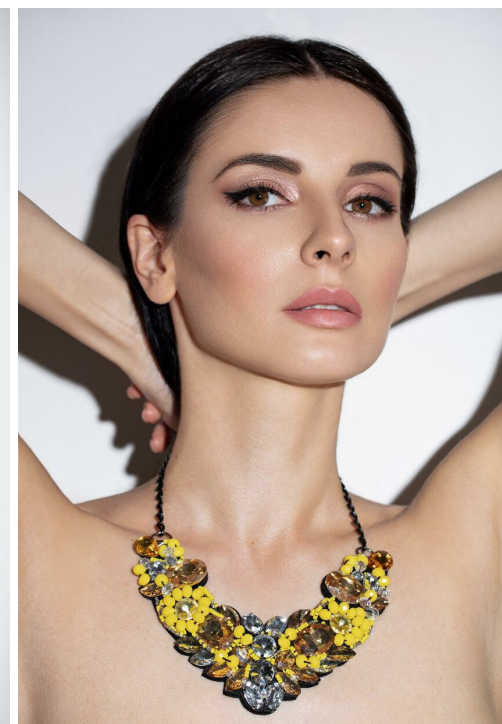

ВАЛЕНТИНА Д

рост: 171, вес: 52, грудь: 86, талия: 64, бедра: 90
<https://podium.im/ua/models/valentina-d>