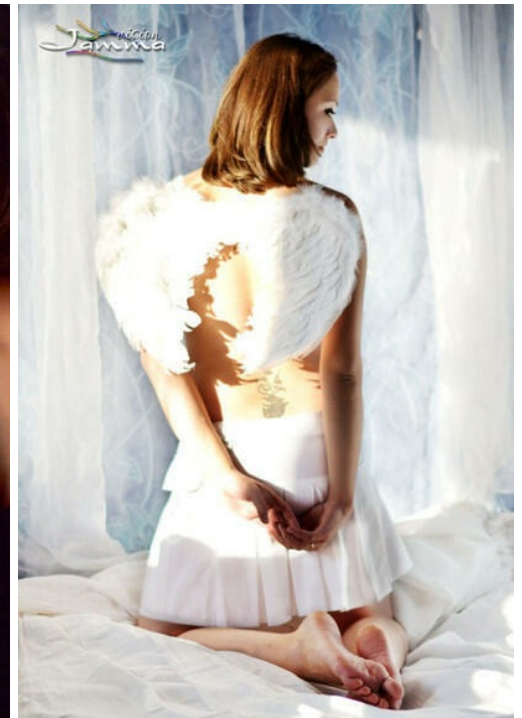

LIDIJA GUZEEVA

зріст: 176, вага: 59, груди: 89, талія: 63, стегна: 90
<https://podium.im/ua/models/2211331>