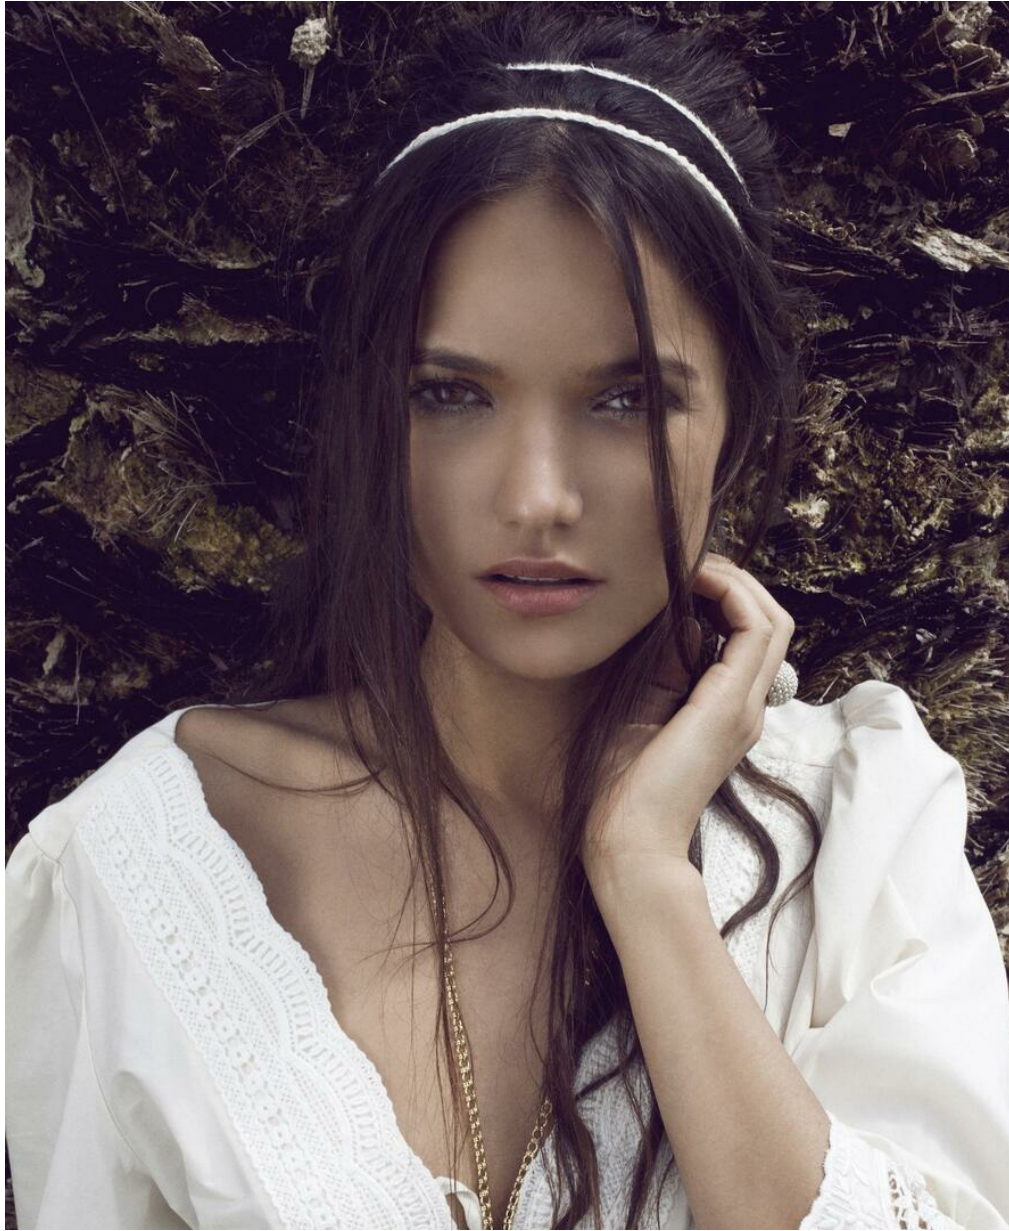

ADELINA SHARIPOVA

зріст: 178, вага: 56, груди: 89, талія: 62, стегна: 90
<https://podium.im/ua/models/2249073>