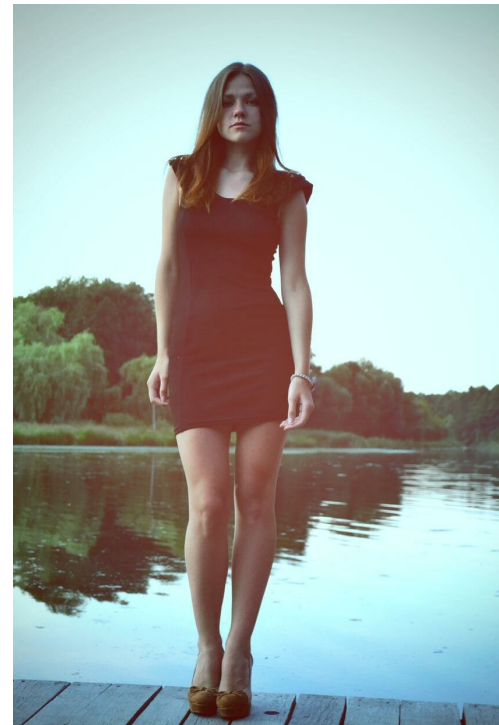

IRINA KOVALCHUK

зріст: 170, вага: 53, груди: 89, талія: 61, стегна: 92
<https://podium.im/ua/models/irina-kovalchuk>