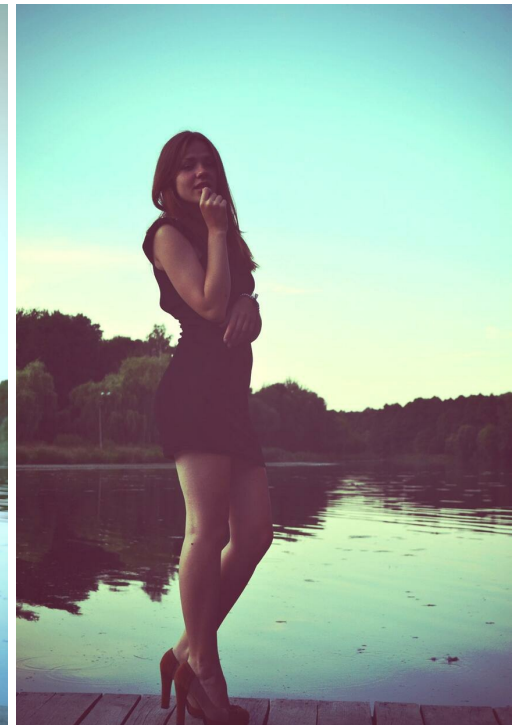

IRINA KOVALCHUK

зріст: 170, вага: 53, груди: 89, талія: 61, стегна: 92
<https://podium.im/ua/models/irina-kovalchuk>