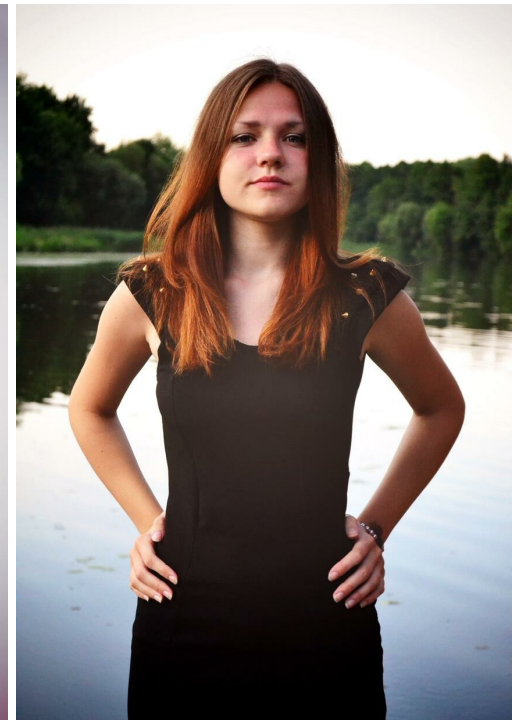

IRINA KOVALCHUK

зріст: 170, вага: 53, груди: 89, талія: 61, стегна: 92
<https://podium.im/ua/models/irina-kovalchuk>