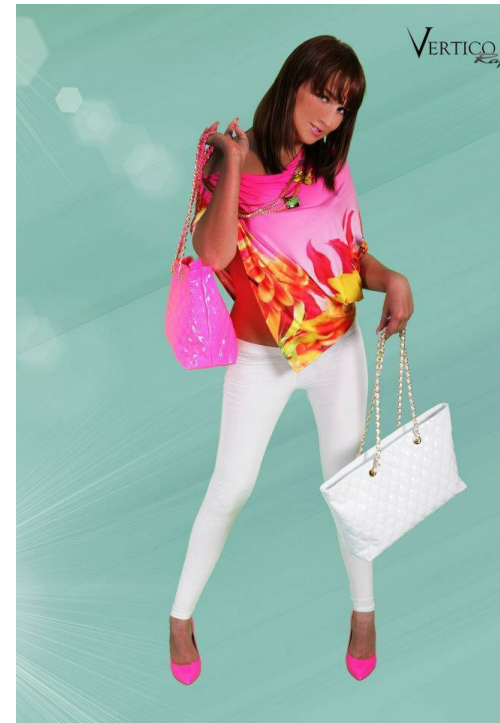

# JANA ASANOVA

зріст: 173, вага: 50, груди: 83, талія: 65, стегна: 90  
<https://podium.im/ua/models/jana-asanova>