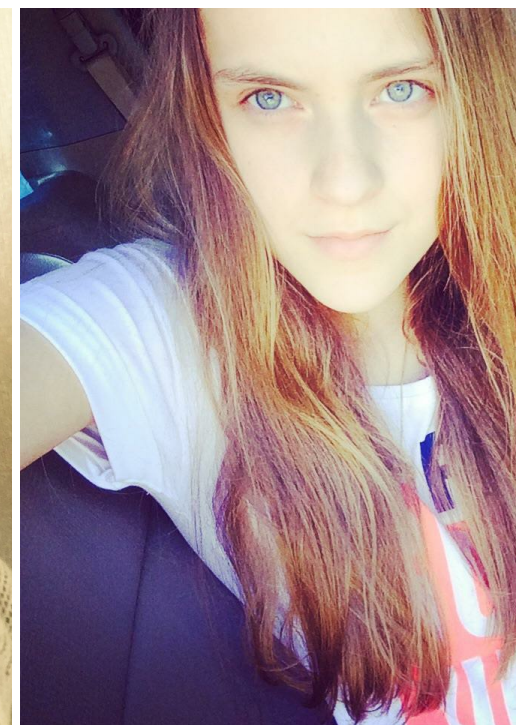

# SOFIA PYSHYK

зріст: 163, вага: 52, груди: 83, талія: 60, стегна: 84  
<https://podium.im/ua/models/sofia-pyshyk>