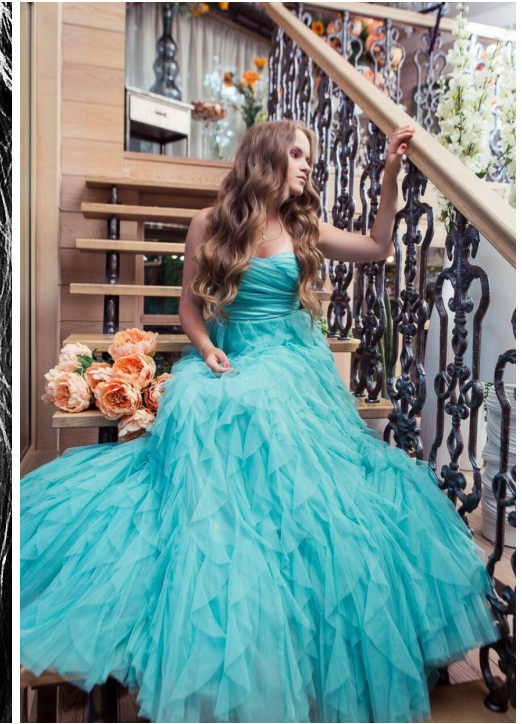

# SOFIA PYSHYK

зріст: 163, вага: 52, груди: 83, талія: 60, стегна: 84  
<https://podium.im/ua/models/sofia-pyshyk>