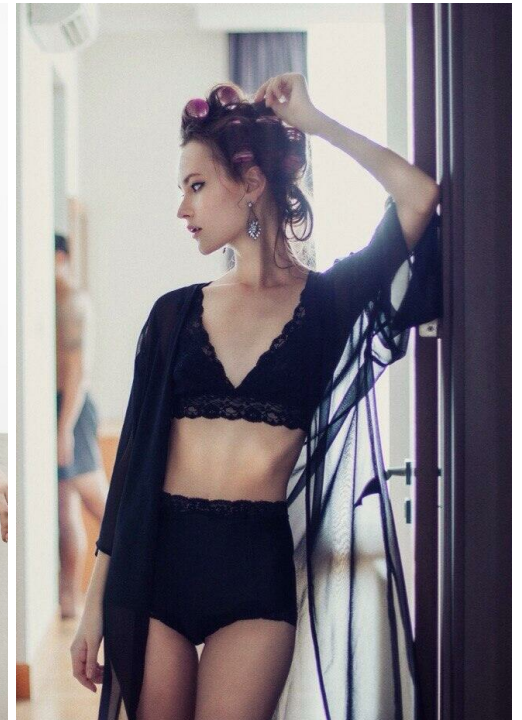

YULIA POLIAKOVA

зріст: 175, вага: 48, груди: 82, талія: 56, стегна: 88
<https://podium.im/ua/models/2534491>