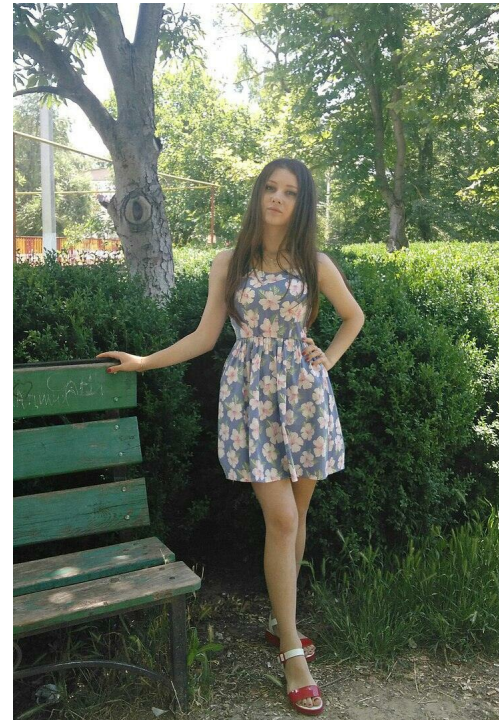

ANNA KADYN

зріст: 162, вага: 44, груди: 75, талія: 58, стегна: 80
<https://podium.im/ua/models/anna-kadin>