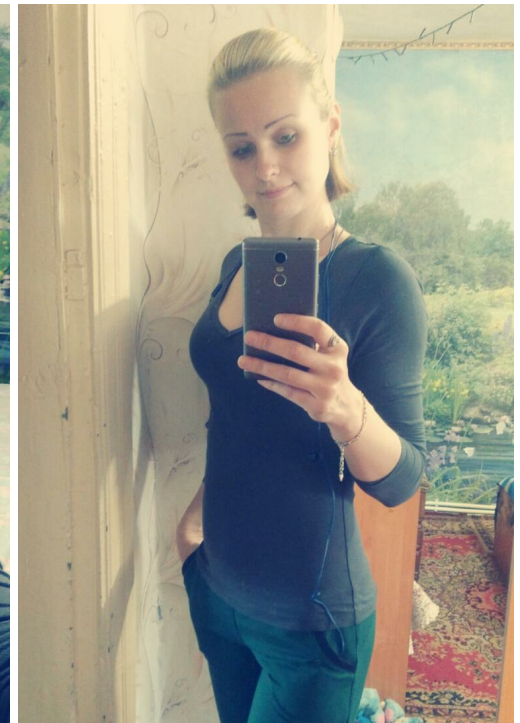

ANA KOSOVA

зріст: 166, вага: 50, груди: 85, талія: 60, стегна: 90
<https://podium.im/ua/models/2729338>