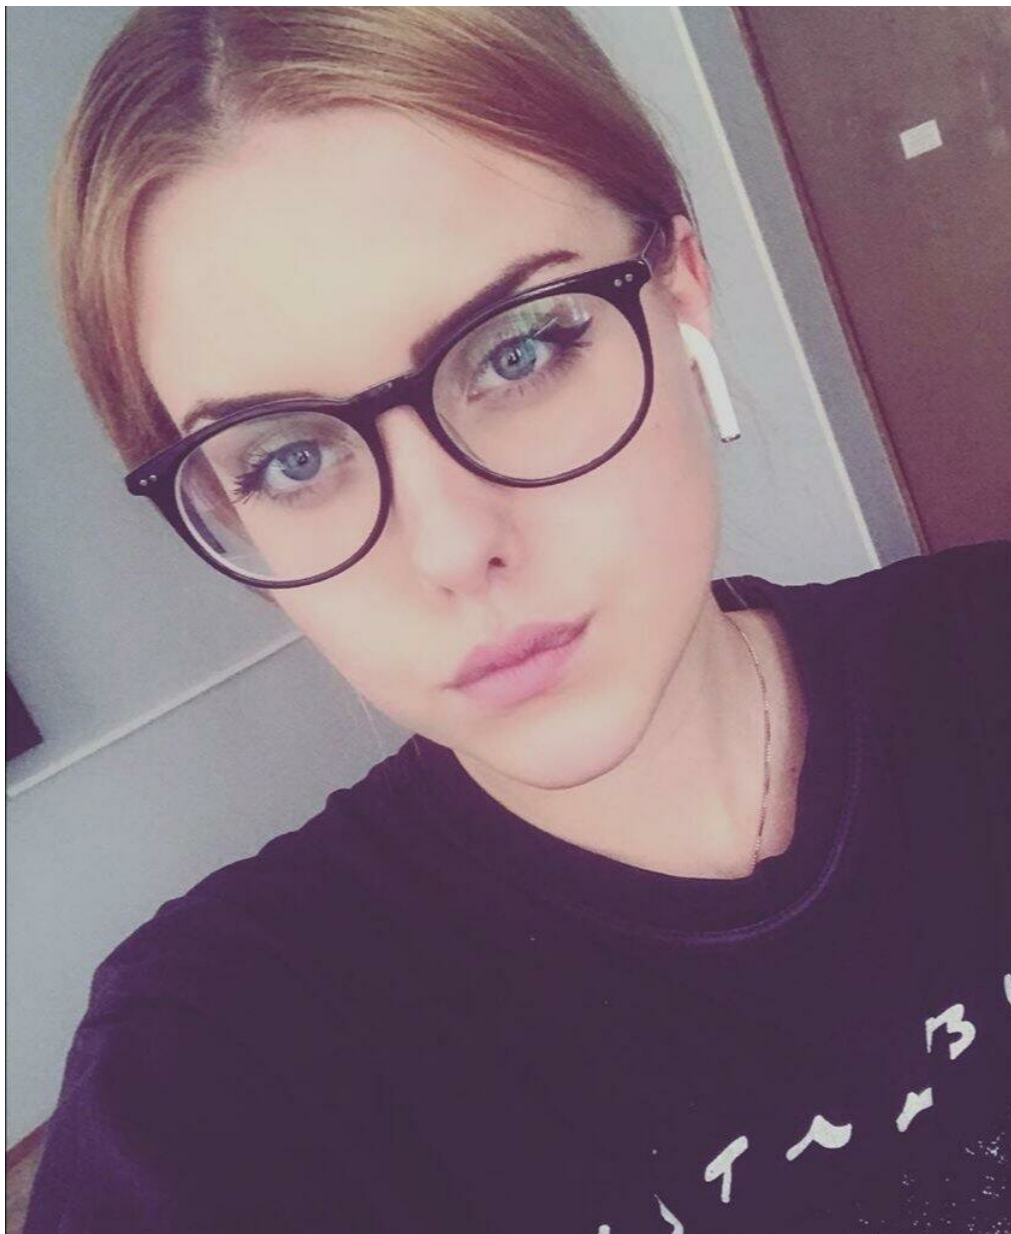

ANNA BALABANOVA

зріст: 176, вага: 63, груди: 90, талія: 67, стегна: 97
<https://podium.im/ua/models/2809891>