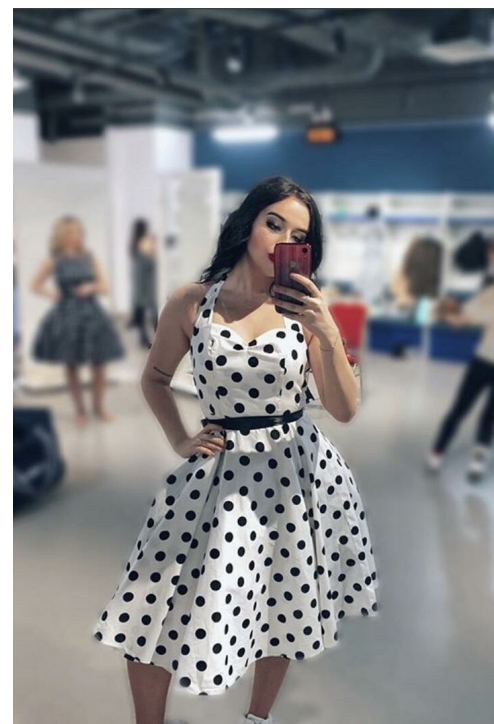

DAR'A PAVLOVA

зріст: 172, вага: 60, груди: 86, талія: 70, стегна: 99
<https://podium.im/ua/dancers/2811013>