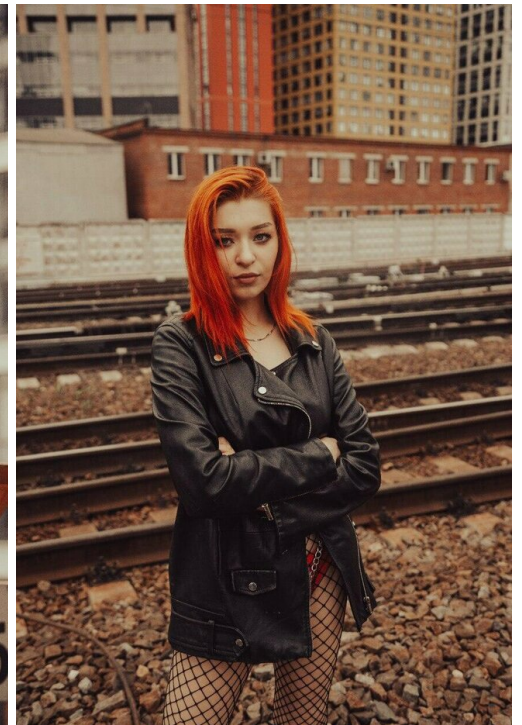

# JELLINA IVANOVA

зріст: 160, вага: 48, груди: 86, талія: 64, стегна: 82  
<https://podium.im/ua/models/2851206>