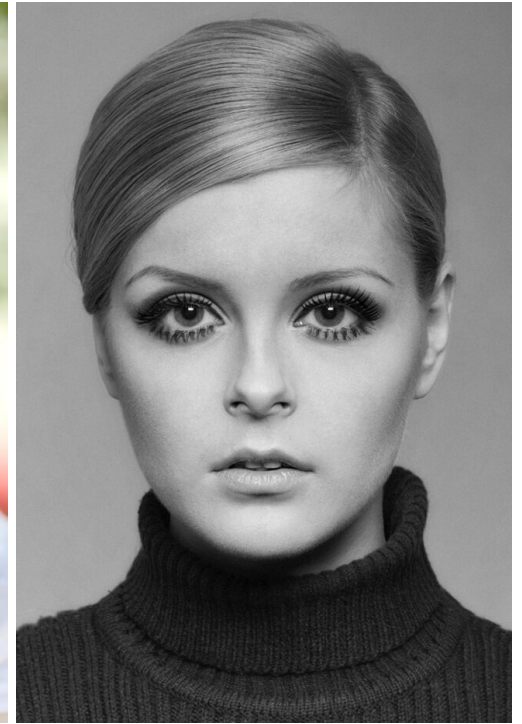

LIDIYA MATUSHKINA

зріст: 167, вага: 45, груди: 84, талія: 60, стегна: 85
<https://podium.im/ua/models/3664>