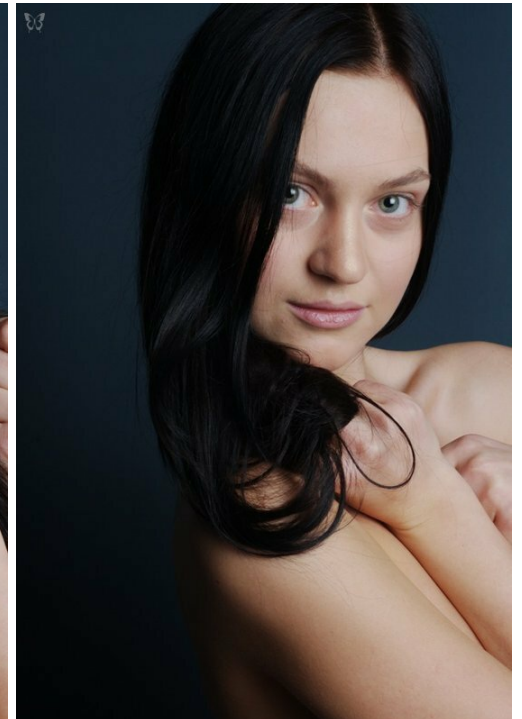

AL'BINA LALA

зріст: 177, вага: 56, груди: 90, талія: 59, стегна: 88
<https://podium.im/ua/models/38019>