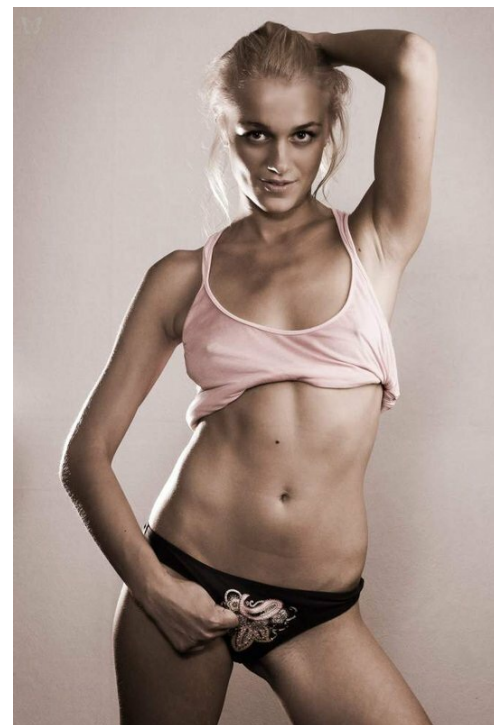

SVETLANA KUDRAVCEVA

зріст: 177, вага: 54, груди: 86, талія: 62, стегна: 90
<https://podium.im/ua/models/4089>