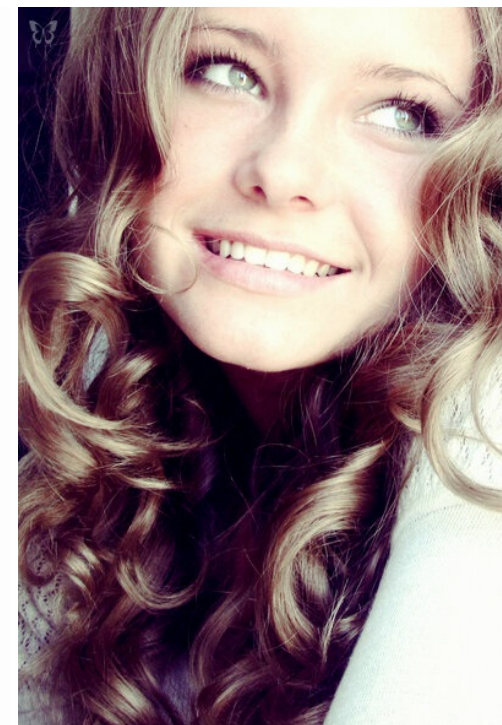

MARIA HLOPNIKOVA

рост: 167, вес: 49, грудь: 84, талия: 60, бедра: 89

<https://podium.im/en/models/55161>