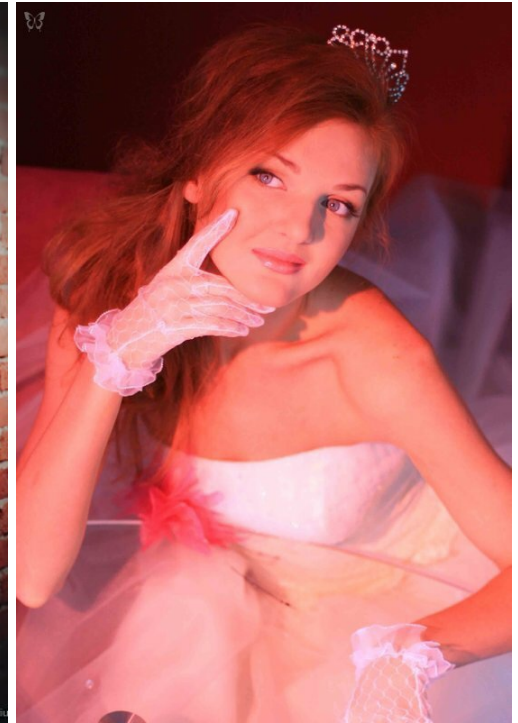

NATAL'A AKOVLEVA

зріст: 175, вага: 54, груди: 80, талія: 62, стегна: 90
<https://podium.im/ua/models/60006>