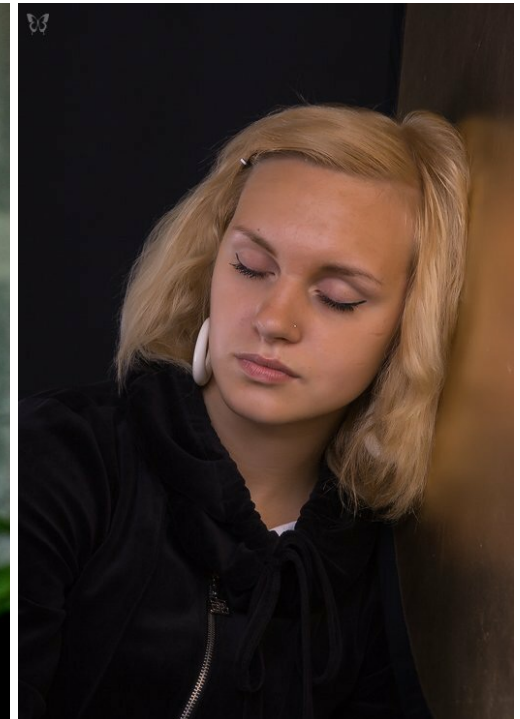

# KRISTINA KALACEVA

зріст: 173, вага: 58, груди: 90, талія: 62, стегна: 92  
<https://podium.im/ua/models/697232>