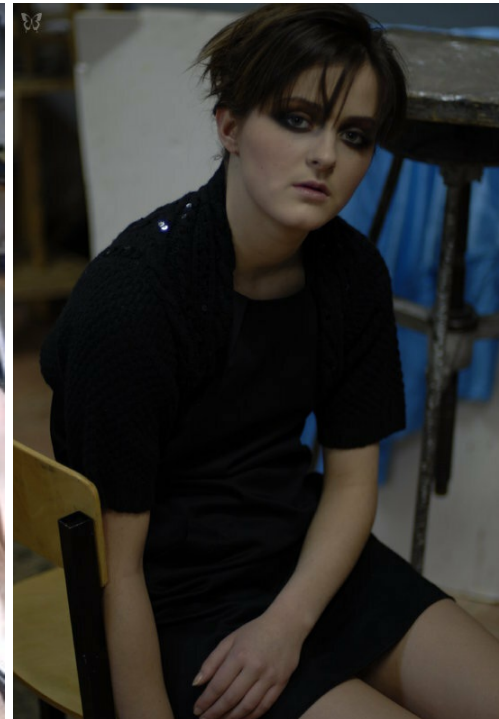

RAFAELYA NAZIROVA

зріст: 169, вага: 48, груди: 84, талія: 60, стегна: 90
<https://podium.im/ua/models/697389>