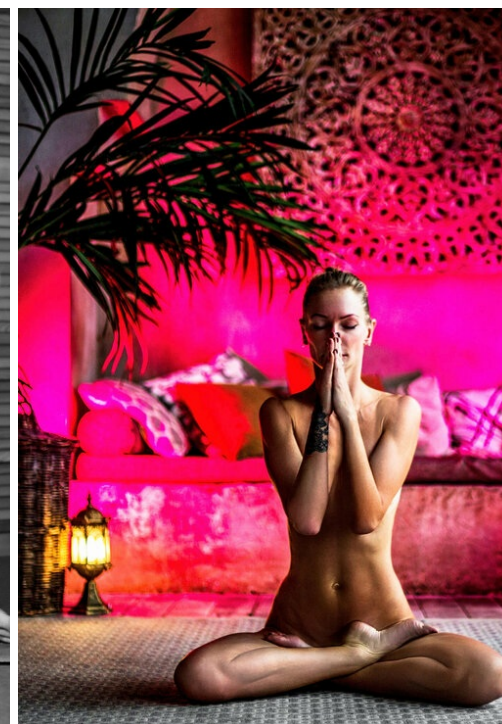

# EKATERINA PANAKSHEVA

рост: 173, вес: 50, грудь: 84, талия: 60, бедра: 90  
<https://podium.im/ua/models/ekaterina-panaksheva>