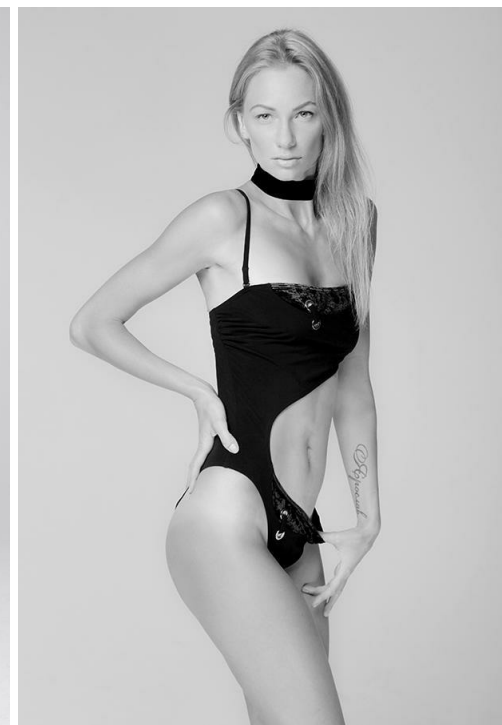

# EKATERINA PANAKSHEVA

рост: 173, вес: 50, грудь: 84, талия: 60, бедра: 90  
<https://podium.im/ua/models/ekaterina-panaksheva>