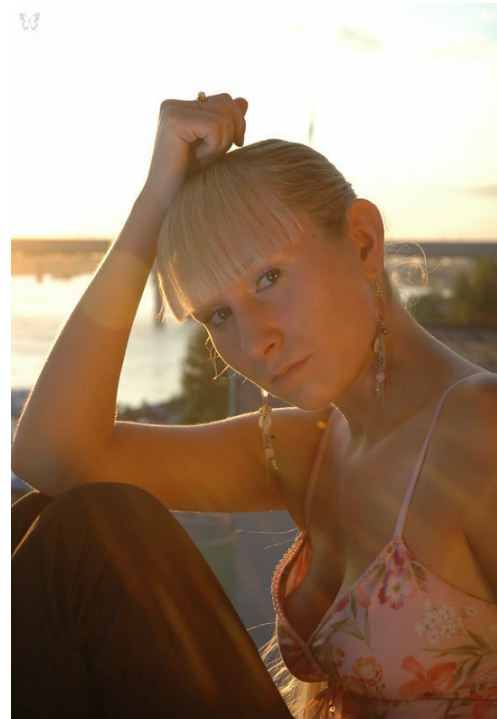

ELENA MAJOROVA

зріст: 164, вага: 51, груди: 85, талія: 62, стегна: 92
<https://podium.im/ua/models/822>